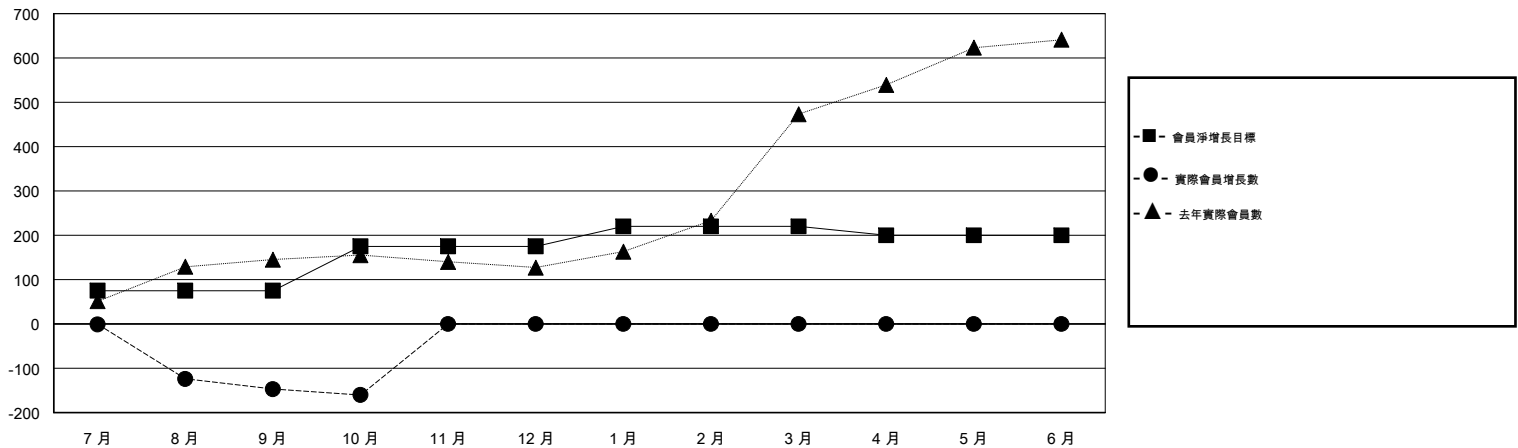

MONTHLY MEMBERSHIP PROGRESS REPORT

District 394

Results as of: 10/31/2017

GMT: ZIYU LIN

地點 CHINA

GMT憲章區

分會			
成果 2017-2018			
季	新分會目標	新會	會員流失的分會
7月/8月/9月	1	0	0
10月/11月/12月	2	0	0
1月/2月/3月	3	0	0
4月/5月/6月	2	0	0

位會員@每位須繳			
成果 2017-2018			
季	會員淨增長目標	實際會員增長數	實際退會會員 (包括轉會)
7月/8月/9月	75	18	165
10月/11月/12月	100	11	15
1月/2月/3月	45	0	0
4月/5月/6月	-20	0	0

目標與實際新會累積

目標和實際會員累積

已取消的分會: 0	11 CLUBS OF 37 增添1位或以上的新會員	性別分佈 男 719 (65.48%) 女 379 (34.52%) 年度女性會員百分比目標: 45%
放棄的會員	點擊這裡取得累計會員數據	總計家庭單位會員數 50
過世 0		支付減半會費的家庭會員 25
分會已取消 0		
其他 180		
總計 180		