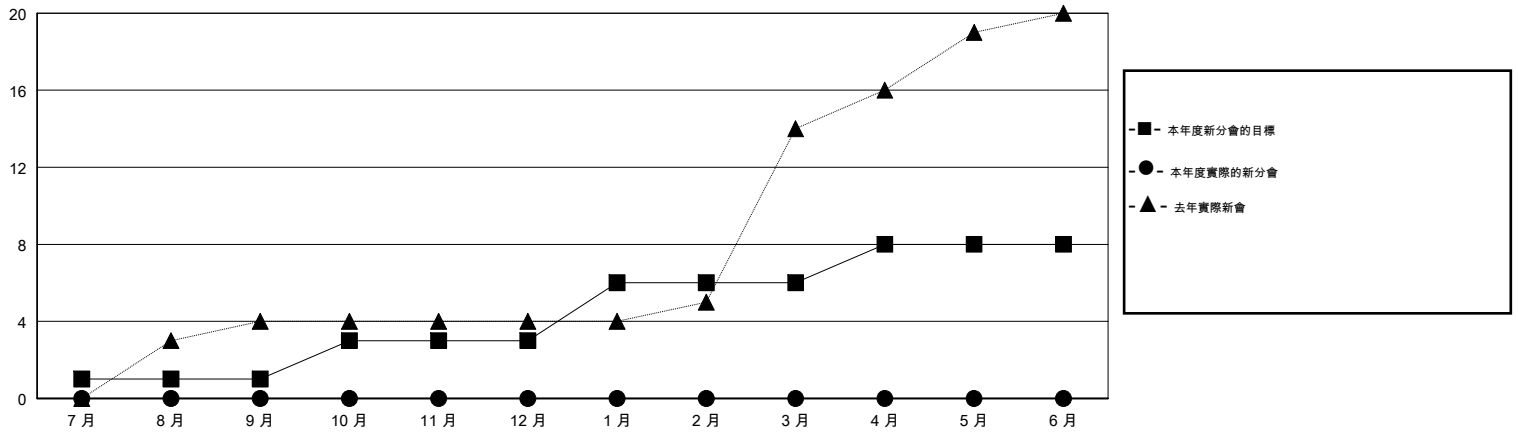

MONTHLY MEMBERSHIP PROGRESS REPORT

District 394

Results as of: 10/31/2017

GMT: ZIYU LIN

地點 CHINA

GMT憲章區

分會			
成果 2017-2018			
季	新分會目標	新會	會員流失的分會
7月/8月/9月	1	0	0
10月/11月/12月	2	0	0
1月/2月/3月	3	0	0
4月/5月/6月	2	0	0

位會員@每位須繳			
成果 2017-2018			
季	會員淨增長目標	實際會員增長數	實際退會會員 (包括轉會)
7月/8月/9月	75	18	165
10月/11月/12月	100	11	15
1月/2月/3月	45	0	0
4月/5月/6月	-20	0	0

目標與實際新會累積

目標和實際會員累積

已取消的分會: 0	11 CLUBS OF 37 增添1位或以上的新會員	性別分佈 男 719 (65.48%) 女 379 (34.52%) 年度女性會員百分比目標: 45%
放棄的會員	點擊這裡取得累計會員數據	總計家庭單位會員數 50
過世 0		支付減半會費的家庭會員 25
分會已取消 0		
其他 180		
總計 180		